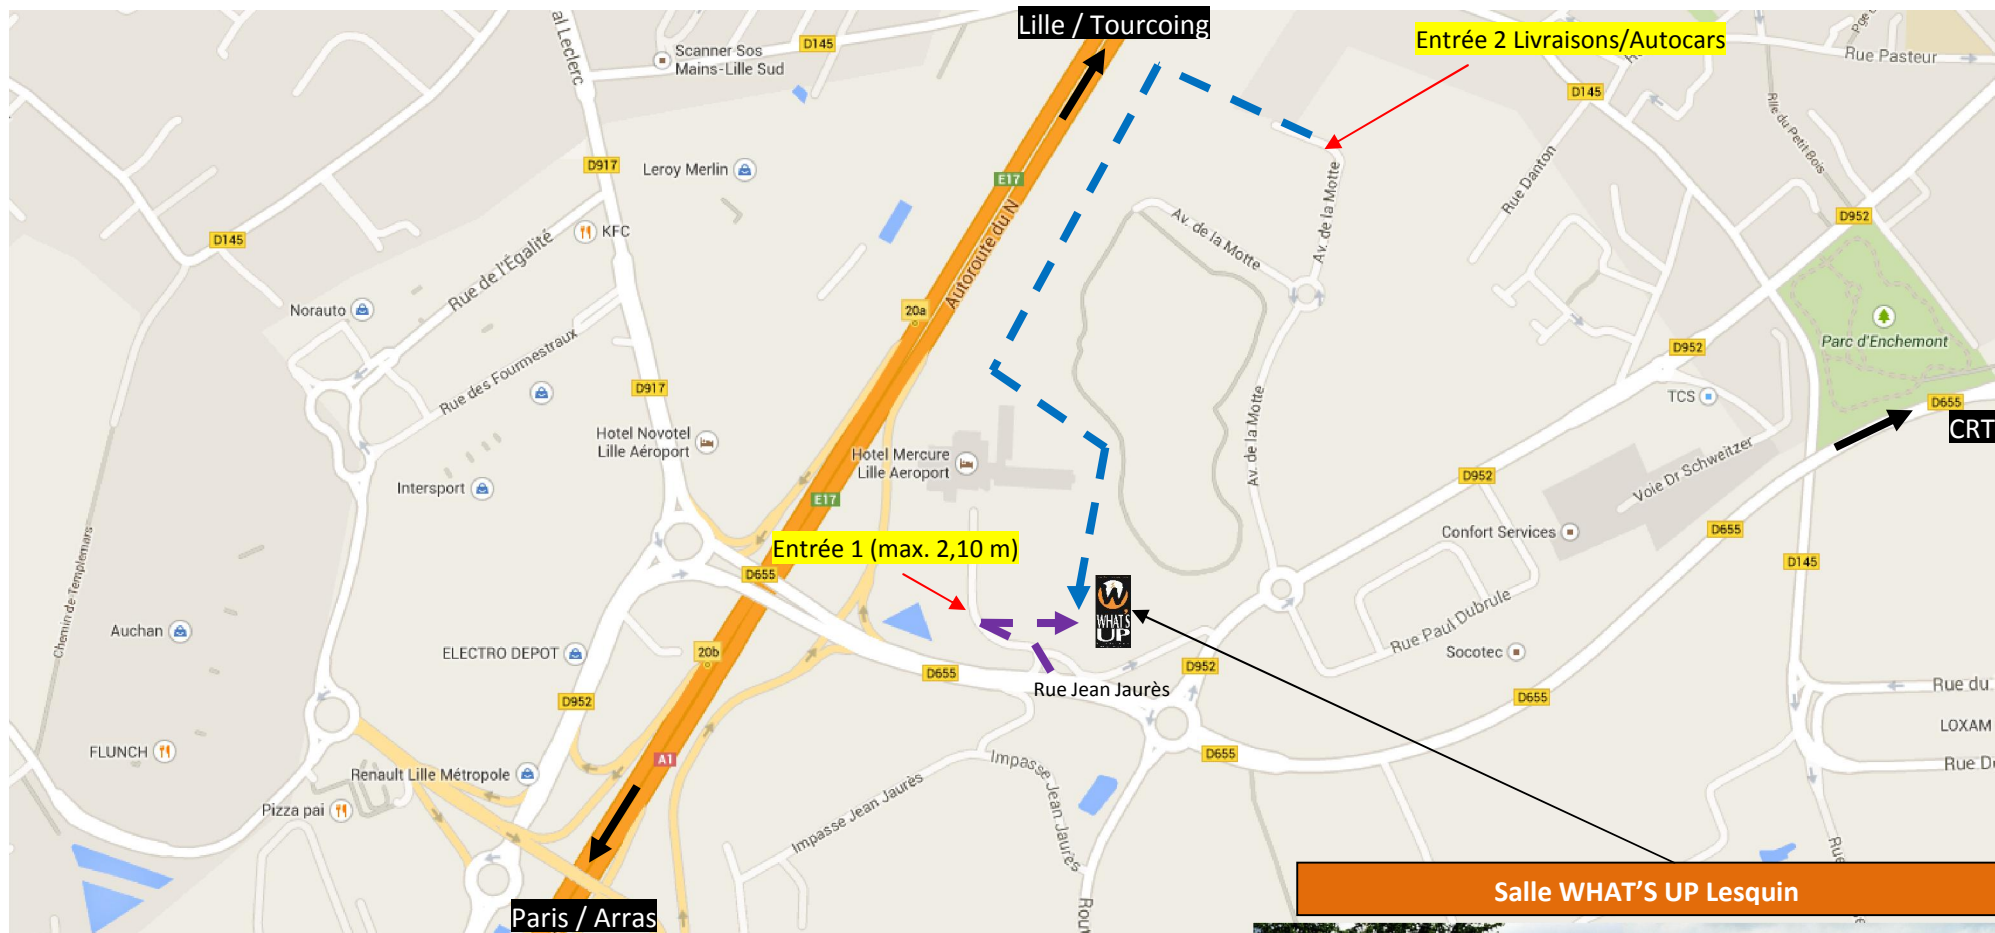

Accès LIVRAISONS et AUTOCARS salle d'escalade WHAT'S UP (59810) LESQUIN : Tel 03 20 07 57 42

Salle WHAT'S UP Lesquin

Entrée 1 : HAUTEUR MAX : 2,10 m — — — — — →
110, rue Jean Jaurès 59810 LESQUIN.
A droite, face à Courtepaille avant l'entrée de l'hôtel Mercure

Entrée 2 : — — — — — →
Avenue de la Motte 59810 LESQUIN.
Passage du portail électrique puis faire le tour de la plaine sportive jusqu'à la salle.
Coordonnée GPS : **50.586179, 3.098420**